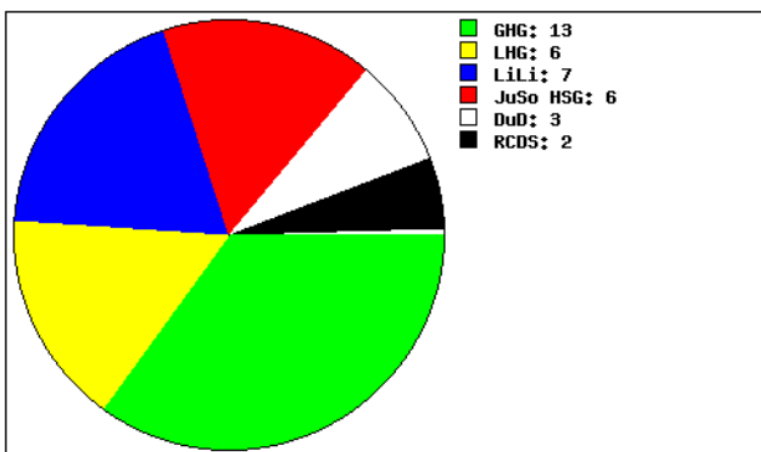

Endgültiges Wahlergebnis der StuPa-Wahl 2019

- **Wahlberechtigte:** 42.576
- **Gesamtzahl der Abstimmenden:** 2050
- **Wahlbeteiligung:** 4,78 %
- **Gesamtzahl der ungültigen Stimmzettel:**
 - o Erststimme: 62
 - o Zweitstimme: 36
- **Gesamtzahl der gültigen Stimmzettel:**
 - o Erststimmen: 1988
 - o Zweitstimmen: 2014
- **Gesamtzahl der gültigen Stimmen für jeden Wahlvorschlag**

Sitzverteilung:

Ergebnis der Zweitstimme:

Grüne Hochschulgruppe

Kandidat	Fakultät	Anzahl Stimme	
Carolina Häckner	Biologie	57	Gewählt
Katharina Pohlschmidt	GeiWi	56	Gewählt
Carlotta „Lotti“ Behle	GeiWi	54	Gewählt
Aylin Kilic	GeiWi	47	Gewählt